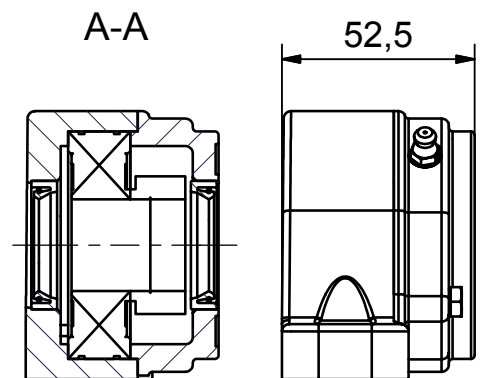

(1 : 2)

Denne tegning tilhører BJ-Gear A/S og må ikke kopieres eller benyttes uden tilladelse

BJ-Gear A/S

Niels Bohrs Vej 47 Phone +45 87 40 80 80
DK-8660 Skanderborg Fax +45 87 40 80 81
Denmark Email bj@bj-gear.com
VAT No. DK 10166470 Website www.bj-gear.com

Betegnelsen:

NG25-SF2-O

Projekt:

Dato: 15-12-2006

Konstruktør: TKC

Tegnings nr.:

902-01-007

(A4)

Mål Uden tolerance: DS/ISO 2768-1 f