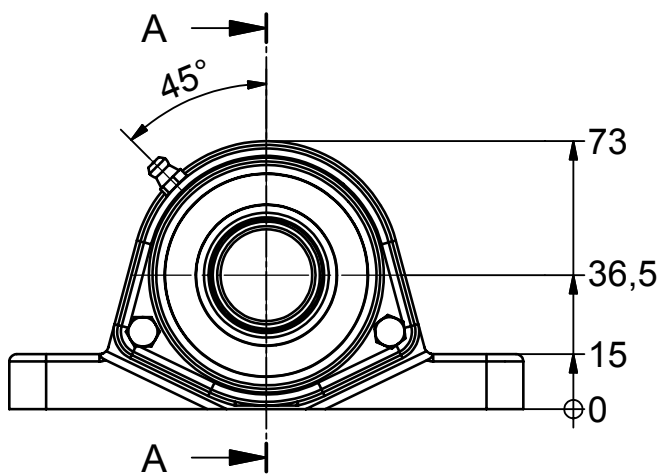

(1 : 2)

Denne tegning tilhører BJ-Gear A/S og må ikke kopieres eller benyttes uden tilladelse

BJ-Gear A/S

Niels Bohrs Vej 47 Phone +45 87 40 80 80
DK-8660 Skanderborg Fax +45 87 40 80 81
Denmark Email bj@bj-gear.com
VAT No. DK 10166470 Website www.bj-gear.com

Betegnelsen:

NG25-SF2-O

Projekt:

Dato: 15-12-2006

Konstruktør: TKC

Tegnings nr.:

902-01-007

(A4)

Mål Uden tolerance: DS/ISO 2768-1 f