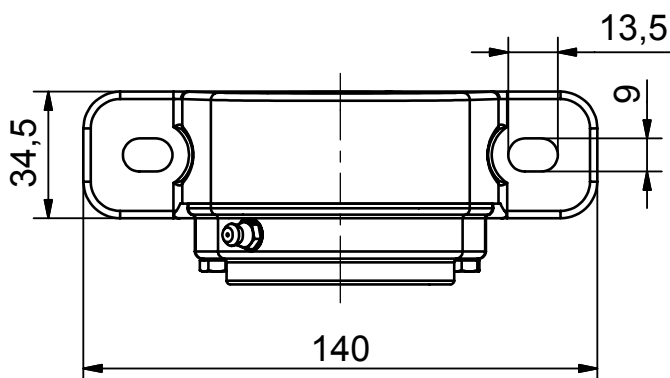

(1 : 2)

Denne tegning tilhører BJ-Gear A/S og må ikke kopieres eller benyttes uden tilladelse

BJ-Gear A/S

Niels Bohrs Vej 47 Phone +45 87 40 80 80
DK-8660 Skanderborg Fax +45 87 40 80 81
Denmark Email bj@bj-gear.com
VAT No. DK 10166470 Website www.bj-gear.com

Betegnelsen:

NG25-SF2-O

Projekt:

Dato: 15-12-2006

Konstruktør: TKC

Tegnings nr.:

902-01-007

(A4)

Mål Uden tolerance: DS/ISO 2768-1 f